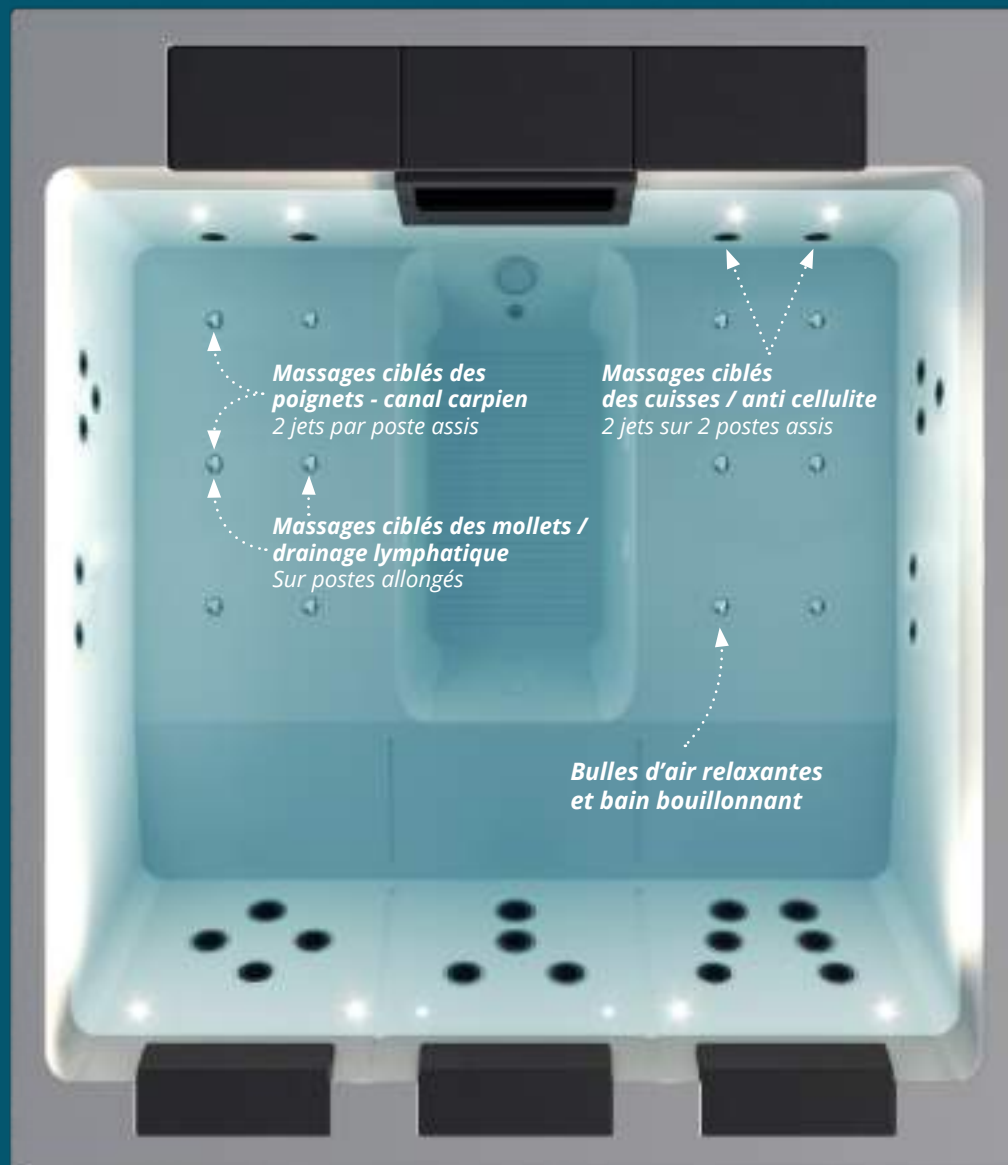

Un poste de massage Shiatsu est disponible selon les modèles pour faciliter la récupération sportive et soulager les tensions musculaires. Les spas sont équipés des jets Theramaax™ directionnels et rotatifs. Ils comportent une grille sur leur buse pour réduire la pression sur les parties mobiles et améliorer le débit. Ils optimisent ainsi les performances de massage.

### UNE ERGONOMIE ÉTUDIÉE POUR LE CONFORT

Chaque siège est conçu pour offrir une immersion complète du corps en harmonie avec l'agencement des jets pour des performances de massage supérieures. Dans les gammes "Essentiel" et "Confort" les appuie-tête Comfort Collar™ maintiennent la tête, tandis que les renforts latéraux assurent au corps la position idéale. Dans les gammes "Premium" et "Excellence", la technologie X-Series™ accentue la taille du siège pour une meilleure liberté de mouvement avec 4 jets alignés en dessous du coussin de l'appuie tête.

### UN ENTRETIEN FACILITÉ

Chaque spa est équipé d'un skimmer, retenant les débris et de cartouches filtrantes pour nettoyer l'eau et retenir les particules fines. Les cycles de filtration peuvent être programmés depuis le panneau de commande pour faciliter l'entretien du spa.