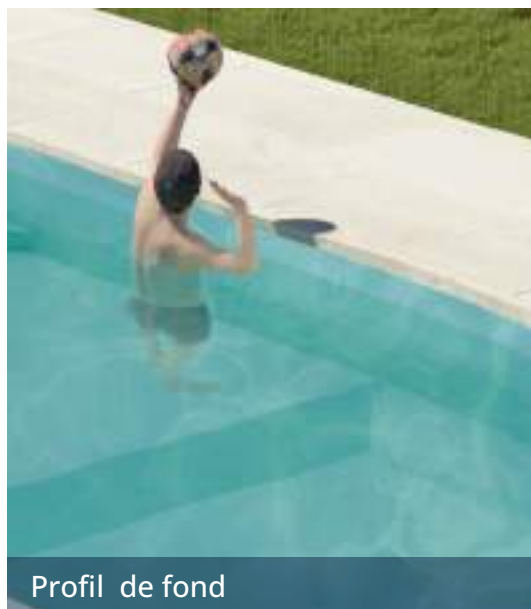

Profil de fond

Caractéristiques techniques

- **Dimensions** : 7 m x 3 m (dimensions personnalisables)
- **Profil de fond** : Mixte 1,20 m - 1,50 m
- **Périmètre** : Piscine : 17,80 ml - Aire Piscine : 18,14 m² - Volume Piscine : 20,86 m³
- **Escalier d'angle** : Angléo
- **Liner** : Gris clair
- **Filtration traditionnelle** : groupe de filtration à sable ou Filtration Écologique : Pompe à vitesse variable + filtre à cartouches
- **Pompe à chaleur** : en option
- **Couverture de protection à barres ou automatisée Thelma** : en option

CONTACTS MÉDIAS

Aquilus Piscines & Spas

Noémie Boudra

Responsable Communication et Marketing

Tél : +33 (0)4 75 03 55 15

n.boudra@aquilus.fr

Crieur Public

Mégane Klevezou - Tél : +33 (0)6 32 61 78 96

megane.klevezou@lecrieurpublic.fr

Communiqué de presse et visuels téléchargeables en Newsroom <https://www.lecrieurpublic.fr/newsroom/>

Une piscine **accessible** et **durable**

Aquilus a vocation à concevoir des piscines permettant à chacun de profiter des plaisirs de la baignade **sans compromis sur la qualité** et à des **prix accessibles**. Fabriquées à partir de matériaux durables et résistants, ces piscines sont conçues pour durer et pour offrir un **confort optimal**.

Parallèlement, **Aquilus s'engage depuis plusieurs années** à travailler sur des solutions qui répondent aux **enjeux environnementaux** et à la préservation des ressources naturelles, en proposant des piscines plus vertueuses.

La forme originale du modèle FOLIA est rendue possible grâce à une structure Steeltech® Protec, **100 % issue de matériaux recyclables**. Il s'agit d'un ensemble de panneaux en acier galvanisé, revêtus de PVC d'une **solidité supérieure** et adapté à **tous les terrains**, même ceux réputés difficiles.

De plus, la structure étant autoportante grâce à ses jambes de force, **l'usage du béton est largement diminué**.

Côté confort, le modèle FOLIA peut être équipé d'une couverture de sécurité automatisée modèle Thelma ou d'une bâche à barres manipulable facilement avec un enrouleur automatique IScoot.

En ajoutant une **pompe à chaleur**, elle accueillera les sessions de baignades des petits comme des grands, dès l'arrivée des beaux jours, et ce, jusqu'à la fin de l'été.