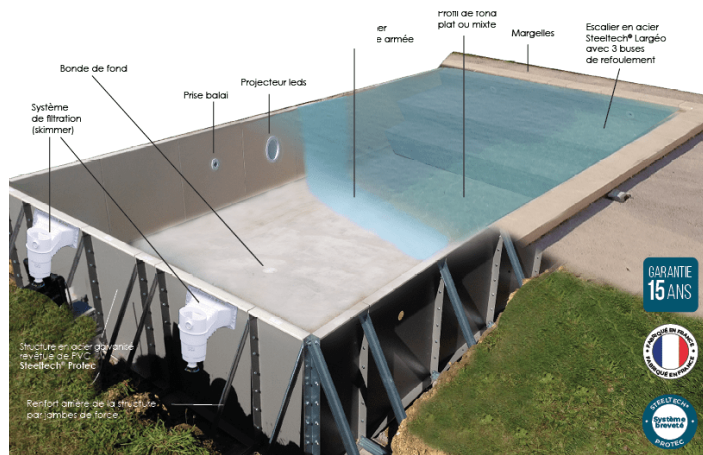

LA SUITE AU DOS

**KIT PISCINE À MONTER SOI-MÊME :  
DES ÉCONOMIES À LA CLÉ !**

VOTRE RÊVE À PORTÉE DE MAIN

## UN PROJET CLÉ EN MAIN

Le kit piscine « Prêt-à-monter » d'Aquilus est **livré directement chez le client final** avec, entre autres :

- La structure en acier galvanisé revêtus de PVC brevetée Steeltech® Protec.
- Les pièces à sceller (skimmer, bonde de fond, buse de refoulement...)
- Les éléments de filtrations.
- Les équipements.
- Une notice de montage et un tutoriel vidéo.
- Une assistance technique et un suivi personnalisé.
- Un guide d'entretien pour une piscine toujours impeccable.

## UNE STRUCTURE ROBUSTE ET FIABLE

La structure brevetée **Steeltech® Protec** d'Aquilus garantit **solidité** et **durabilité**.

Constituée de **panneaux en acier galvanisé** et revêtus de PVC, elle assure une **résistance exemplaire**, et peut être installée **même sur des terrains difficiles**.

Cette technologie permet de créer une **piscine** entièrement **adaptée** aux envies, aux **besoins** et aux **capacités** de chacun.